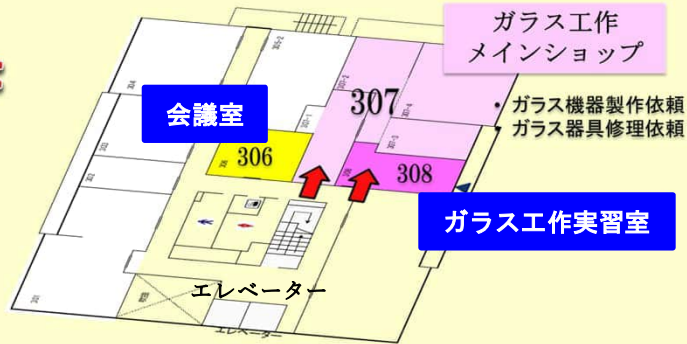

文理融合型研究棟

工作支援部門 化学分析セクション・豊中事務室

3F

2F

1F

コアファシリティ機構 工作支援部門

技術講習会会場(文理融合型研究棟)

- 開講式(初日) : 3F 306 会議室
- ガラス工作 : 3F 308 ガラス工作実習室
- 機械工作 : 2F 206 機械工作学生ショップ