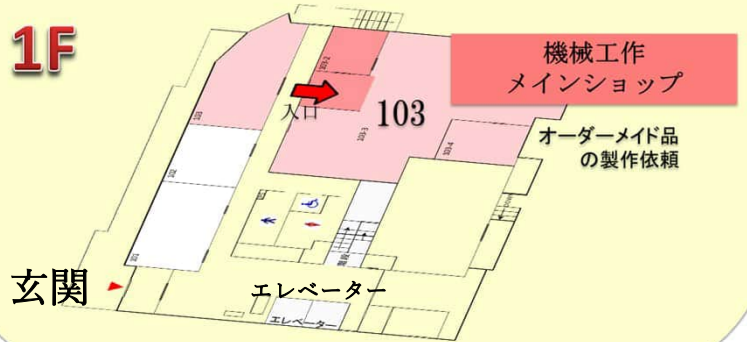

文理融合型研究棟

工作支援部門 化学分析セクション・豊中事務室

3F

2F

1F

コアファシリティ機構 工作支援部門

技術講習会会場(文理融合型研究棟)

- 開講式(初日) : 3F 306 会議室
- ガラス工作 : 3F 308 ガラス工作実習室
- 機械工作 : 2F 206 機械工作学生ショップ

豊中キャンパス

阪急石橋阪大前駅から徒歩20分
大阪モノレール柴原阪大前駅から徒歩約5分