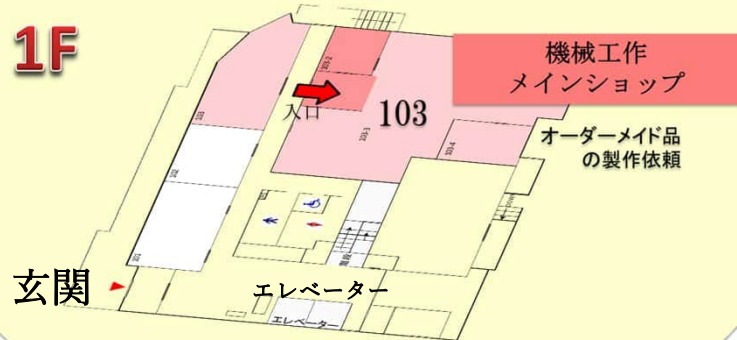

文理融合型研究棟

工作支援部門
化学分析セクション・豊中事務室

3F

2F

1F

コアファシリティ機構 工作支援部門

技術講習会会場(文理融合型研究棟)

開講式(初日) : 3F 306 会議室
ガラス工作 : 3F 308 ガラス工作実習室
機械工作 : 2F 206 機械工作学生ショップ