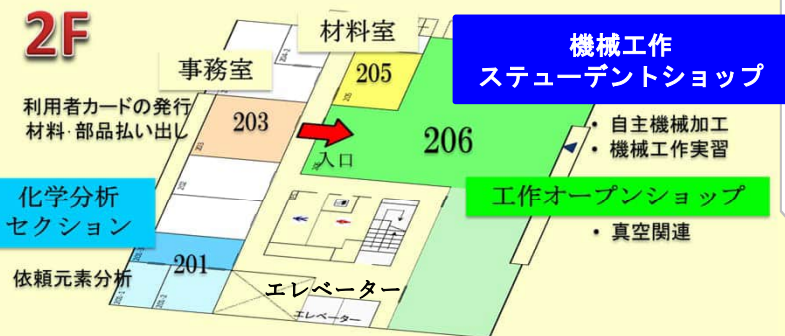

文理融合型研究棟

工作支援部門
化学分析セクション・豊中事務室

3F

2F

1F

コアファシリティ機構 工作支援部門

技術講習会会場(文理融合型研究棟)

開講式(初日) : 3F 306 会議室
ガラス工作 : 3F 308 ガラス工作実習室
機械工作 : 2F 206 機械工作学生ショップ

豊中キャンパス

中央環状道 柴原口 大阪モノレール 柴原阪大前駅

阪急石橋駅から徒歩20分
大阪モノレール阪大柴原駅から徒歩約5分