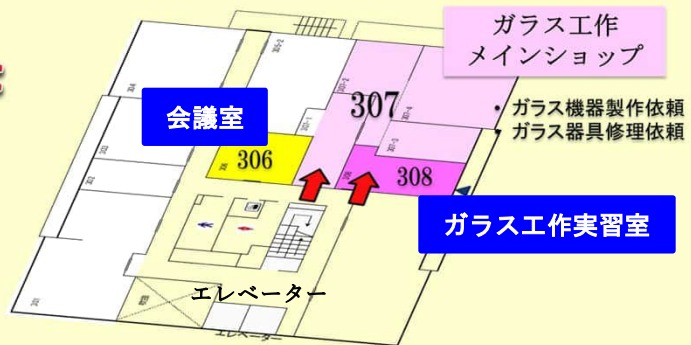

文理融合型研究棟

工作支援部門
化学分析セクション・豊中事務室

3F

2F

1F

コアファシリティ機構 工作支援部門

技術講習会会場(文理融合型研究棟)

開講式(初日) : 3F 306 会議室
ガラス工作 : 3F 308 ガラス工作実習室
機械工作 : 2F 206 機械工作学生ショップ